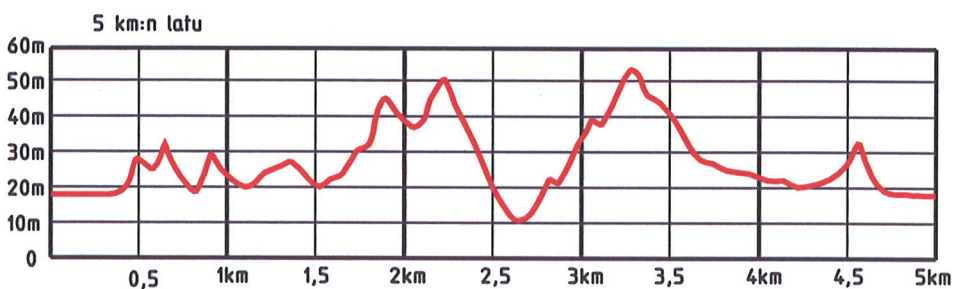

LAAJAKOSKI , KOTKA

KOTKAN HIIHDOT 2011 PROFILIT

HD 13m Korkeusero
MC 13m Korkein nousu
TC 18m Kokonaisnousu

HD 28m Korkeusero
MC 25m Korkein nousu
TC 50m Kokonaisnousu

HD 28m Korkeusero
MC 25m Korkein nousu
TC 71m Kokonaisnousu

HD 43m Korkeusero
MC 43m Korkein nousu
TC 156m Kokonaisnousu