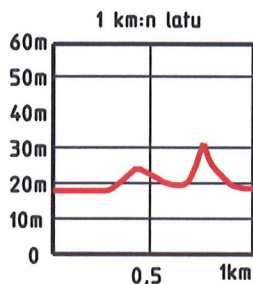

LAAJAKOSKI , KOTKA

KOTKAN HIIHDOT 2011 PROFILIT

HD 13m Korkeusero
MC 13m Korkein nousu
TC 18m Kokonaisnousu

HD 28m Korkeusero
MC 25m Korkein nousu
TC 50m Kokonaisnousu

HD 28m Korkeusero
MC 25m Korkein nousu
TC 71m Kokonaisnousu

HD 43m Korkeusero
MC 43m Korkein nousu
TC 156m Kokonaisnousu