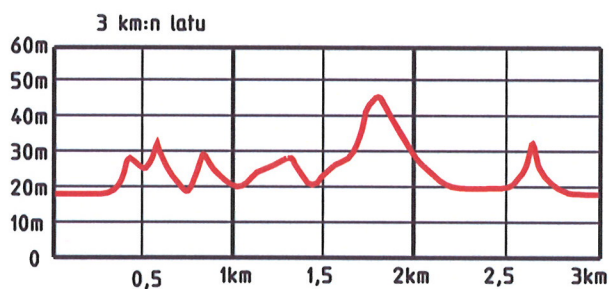

LAAJAKOSKI , KOTKA

KOTKAN HIIHDOT 2011 PROFILIT

HD 13m Korkeusero
MC 13m Korkein nousu
TC 18m Kokonaisnousu

HD 28m Korkeusero
MC 25m Korkein nousu
TC 50m Kokonaisnousu

HD 28m Korkeusero
MC 25m Korkein nousu
TC 71m Kokonaisnousu

HD 43m Korkeusero
MC 43m Korkein nousu
TC 156m Kokonaisnousu